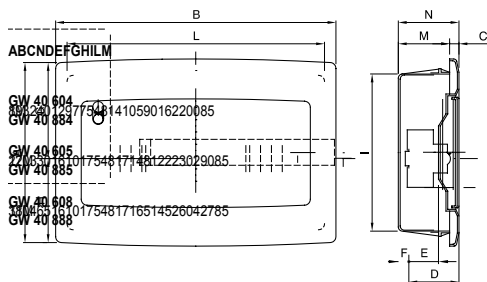

Classe isolamento	II (secondo Norma IEC 61140)	Colore	Bianco RAL 9016
Dim. esterne BxHxP (mm)	465x310x85	Grado di protezione	IP40
Installazione	Per muratura	Potenza dissipabile (W)	50
Resistenza agli urti	IK08	Tensione nominale	400 V
Colore porta	Cieca	N. mod. EN 50022	18
Corrente nominale	125 A	Resistenza al filo incandescente	650 °C
Temperatura di impiego	-15 +60 °C	Tipo Materiale	Halogen free secondo norma EN 60754-2
Codice Electrodod	0311	Termopressione con biglia	70 °C
Normativa	EN 60670-1 (CEI 23-48) IEC60670-24 CEI 23-49	Tensione di isolamento	750 V
Max.morsettiere installabili	1 x 18 moduli		

DIMENSIONALE

SIMBOLOGIA TECNICA

II (secondo Norma IEC 61140)

IP

IP40

IK

IK08

GWT