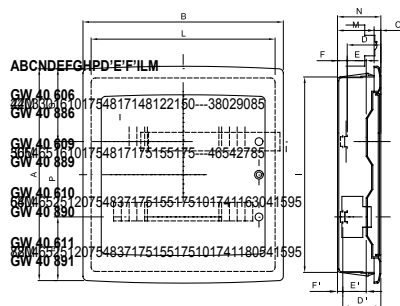

Classe isolamento	II (secondo Norma IEC 61140)	Colore	Bianco RAL 9016
Dim. esterne BxHxP (mm)	465x310x85	Grado di protezione	IP40
Installazione	Per muratura	Potenza dissipabile (W)	50
Resistenza agli urti	IK08	Tensione nominale	400 V
Colore porta	Trasparente fumè	N. mod. EN 50022	18
Corrente nominale	125 A	Resistenza al filo incandescente	650 °C
Temperatura di impiego	-15 +60 °C	Tipo Materiale	Halogen free secondo norma EN 60754-2
Codice Electrocod	0311	Termopressione con biglia	70 °C
Normativa	EN 60670-1 (CEI 23-48) IEC60670-24 CEI 23-49	Tensione di isolamento	750 V
Max.morsettiere installabili	1 x 18 moduli		

DIMENSIONALE

SIMBOLOGIA TECNICA

II (secondo Norma IEC 61140)

IP

IP40

IK

IK08

GWT

www.gewiss.com
sat@gewiss.com
aggiornamento del 22/05/2026

Dati, misure, disegni e foto sono riportati a mero titolo informativo.
Potranno essere modificati in ogni momento.