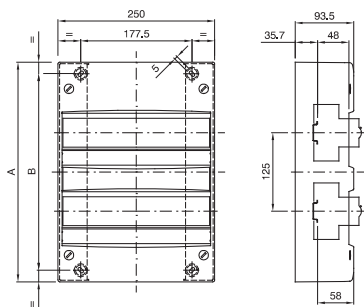

Centralino da parete standard francese equipaggiato con morsettiere multipolari. Pareti con elementi sfondabili.

Classe isolamento	II	Colore	Bianco RAL 9016
Dim. esterne BxHxP (mm)	250x475x93,5	Grado di protezione	IP30
Installazione	Parete	Resistenza agli urti	IK07
N. mod. EN 50022	39 (13x3)	Resistenza al filo incandescente	750 °C
Norma di riferimento	IEC EN 60670-1; IEC EN 60670-24; NF C 61-910	Temperatura di impiego	-25 +60 °C
Termopressione con biglia	70 °C	Morsettieria Fase (mm ²)	L(1x35)+(5x25)
Morsettieria Neutro (mm ²)	N(1x35)+(5x25)	Morsettieria Terra (mm ²)	T(7x25)+(36x4)

DIMENSIONALE

	Codice	A	B
13M	GW 40 501	225	188
26M	GW 40 502	350	313
39M	GW 40 503	475	438
52M	GW 40 504	600	563

SIMBOLOGIA TECNICA

II

IP

IP30

IK

IK07