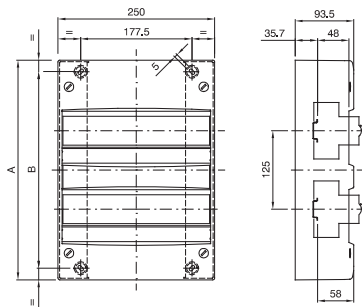

Centralino da parete standard francese equipaggiato con morsettiere multipolari. Pareti con elementi sfondabili.

Classe isolamento	II	Colore	Bianco RAL 9016
Dim. esterne BxHxP (mm)	250x225x93,5	Grado di protezione	IP30
Installazione	Parete	Resistenza agli urti	IK07
N. mod. EN 50022	13	Resistenza al filo incandescente	750 °C
Norma di riferimento	IEC EN 60670-1; IEC EN 60670-24; NF C 61-910	Temperatura di impiego	-25 +60 °C
Termopressione con biglia	70 °C	Morsettiere Terra (mm ²)	T(3x25)+(12x4)

DIMENSIONALE

	Codice	A	B
13M	GW 40 501	225	188
26M	GW 40 502	350	313
39M	GW 40 503	475	438
52M	GW 40 504	600	563

SIMBOLOGIA TECNICA

II

IP

IP30

IK

IK07