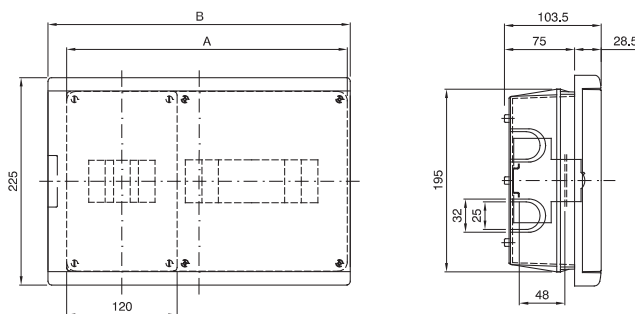

Centralino standard spagnolo da incasso IP40 con porta trasparente fumè, con alloggiamento interruttore limitatore di potenza ICP. Vano piombabile.

| | | | |
|-----------------------------|---------------------------------|----------------------------------|------------|
| Classe isolamento | II | Corrente nominale (A) | 40 |
| Dim. esterne BxHxP (mm) | 400x225x75 | Grado di protezione | IP40 |
| Installazione | Incasso | Resistenza agli urti | IK07 |
| Tensione nominale (V) | 400 | Classificazione R.U. 1407-D | CCE-ICP32 |
| Colore porta | Trasparente fumè | N. mod. EN 50022 Vano ICP | 4 |
| N. mod. EN50022 Vano utente | 12 | Resistenza al filo incandescente | 650 °C |
| Norma di riferimento | IEC EN 60670-1; IEC EN 60670-24 | Temperatura di impiego | -15 +60 °C |
| Tensione di isolamento (Ui) | 750 V | Termopressione con biglia | 70 °C |
| Tipo sfondabili | Asportabili con utensile | Tipologia di contenitore | GP |
| Potenza dissipabile (W) | 10+15 | | |

DIMENSIONALE

| | | A | B |
|-------|------------------------|-----|-------|
| 4+8M | GW 40 336 GW 40 338 | 305 | 328,5 |
| 4+12M | GW 40 337 GW 40 339 | 372 | 400 |

SIMBOLOGIA TECNICA

II

IP

IP40

IK

IK07