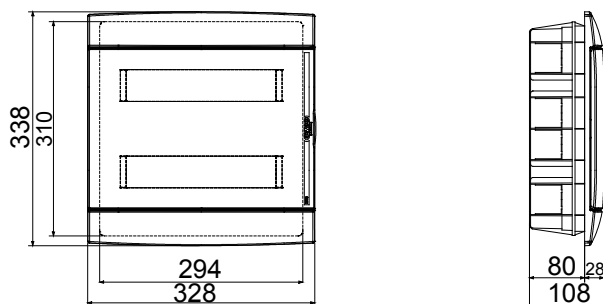

DIMENSIONALE

SIMBOLOGIA TECNICA

MARCHI/APPROVAZIONI

GEWISS S.p.A. Via Domenico Bosatelli 1
24069 Cenate Sotto - Bergamo - Italy
tel. +39 035 94 61 11 fax +39 035 94 69 09
Società soggetta alla direzione e coordinamento di Polifin S.p.A

www.gewiss.com
sat@gewiss.com
aggiornamento del 22/05/2026

Dati, misure, disegni e foto sono riportati a mero titolo informativo.
Potranno essere modificati in ogni momento.