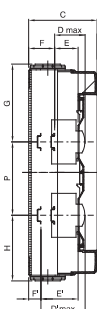

Centralino da parete standard tedesco equipaggiato con morsettiere bipolari e due flange intercambiabili (2 flange con fori sfondabili).

Classe isolamento	II	Colore	Grigio RAL 7035
Dim. esterne BxHxP (mm)	298x420x140	Grado di protezione	IP65
Installazione	Parete	Resistenza agli urti	IK07
Colore porta	Trasparente fume'	Morsettiere N (mm ²)	(3x25)+(10x10)
Morsettiere T (mm ²)	(3x25)+(10x10)	N. mod. EN 50022	24 (12X2)
Resistenza al filo incandescente	750 °C	Norma di riferimento	IEC EN 60670-1; IEC EN 60670-24; DIN VDE 0603-1
Temperatura di impiego	-25 +60 °C	Termopressione con biglia	70 °C
Polo 1 (mm ²)	N (3x35) + (10x10)	Polo 2 (mm ²)	T (3x35) + (10x10)

DIMENSIONALE

1	2	3	4
M16	M20	M25	M32

	Codice	A	B	C	B	E	F	G	H	P	D'max	E'	F'	NR	I	L
12M	GW 40 113 GW 40 123	278						126.5	151.5	/						161
24M	GW 40 114 GW 40 124	438	298	140	75	48	48	156.5	131.5	150	102	75	21	4	320	200
36M	GW 40 115 GW 40 125	598						156.5	131.5	150						494