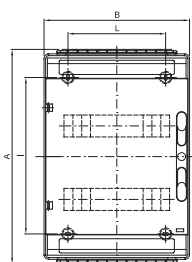

Centralino da parete standard tedesco equipaggiato con morsettiere bipolari e due flange intercambiabili (2 flange con fori sfondabili).

Classe isolamento	II	Colore	Grigio RAL 7035
Dim. esterne BxHxP (mm)	298x420x140	Grado di protezione	IP65
Installazione	Parete	Resistenza agli urti	IK07
Colore porta	Trasparente fume'	Morsettiere N (mm ²)	(3x25)+(10x10)
Morsettiere T (mm ²)	(3x25)+(10x10)	N. mod. EN 50022	24 (12X2)
Resistenza al filo incandescente	750 °C	Norma di riferimento	IEC EN 60670-1; IEC EN 60670-24; DIN VDE 0603-1
Temperatura di impiego	-25 +60 °C	Termopressione con biglia	70 °C
Polo 1 (mm ²)	N (3x35) + (10x10)	Polo 2 (mm ²)	T (3x35) + (10x10)

DIMENSIONALE

1	2	3	4
M16	M20	M25	M32

	Codice	A	B	C	B	E	F	G	H	P	D'max	E'	F'	NR	I	L
12M	GW 40 113 GW 40 123	278						126.5	151.5	/						161
24M	GW 40 114 GW 40 124	438	298	140	75	48	48	156.5	131.5	150	102	75	21	4	320	200
36M	GW 40 115 GW 40 125	598						156.5	131.5	150						494