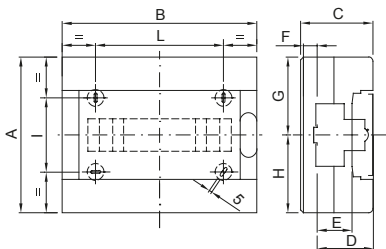

DIMENSIONALE

	Codice	Ingombro			Montaggio modulari				Fissaggio			
		A	B	C	D	E	F	G	H	NR	I	L
8M	GW 40 043	180	200	100	77	47	11,5	90	90	3	82	100
	GW 40 063											
12M	GW 40 045	225	280	100	77	47	11,5	112,5	112,5	4	107	180
	GW 40 065											

SIMBOLOGIA TECNICA

II (secondo Norma IEC 61140)

IP

IP40

IK

IK08

GWT

650 °C

INSTALLAZIONE

-25 +60 °C

HF

HALOGEN FREE
Halogen free secondo norma EN 60754-2

70 °C

MARCHI/APPROVAZIONI

GEWISS S.p.A. Via Domenico Bosatelli 1
24069 Cenate Sotto - Bergamo - Italy
tel. +39 035 94 61 11 fax +39 035 94 69 09
Società soggetta alla direzione e coordinamento di Polifin S.p.A

www.gewiss.com
sat@gewiss.com
aggiornamento del 22/05/2026

Dati, misure, disegni e foto sono riportati a mero titolo informativo.
Potranno essere modificati in ogni momento.