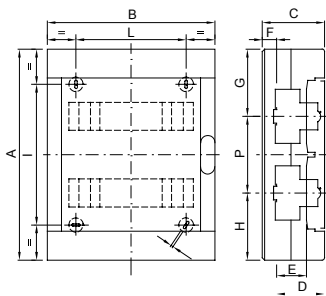

Classe isolamento	II (secondo Norma IEC 61140)	Colore	Bianco RAL 9016
Dim. esterne BxHxP (mm)	400x400x130	Grado di protezione	IP40
Potenza dissipabile (W)	45	Resistenza agli urti	IK08
Tensione nominale	400 V	Colore porta	Trasparente fumè
N. mod. EN 50022	36 (18x2)	Corrente nominale	125 A
Resistenza al filo incandescente	650 °C	Temperatura di impiego	-25 +60 °C
Tipo Materiale	Halogen free secondo norma EN 60754-2	Termopressione con biglia	70 °C
Accessori per ripristino isolamento	Tappi coprivite (GW44623) o staffe di fissaggio in resina (GW44621)	Normativa	EN 60670-1 (CEI 23-48) IEC60670-24 CEI 23-49
Tensione di isolamento	750 V	Max.morsettiere installabili	2 x18 moduli

#### DIMENSIONALE

		A	B	C	D	E	F	G	H	P	D'	E'	F'	NR	I	L
24M	GW 40 047 GW 40 067	350	280	100	77	47	115	112,5	12,5	12,5	-	-	-	4	232	180
36M	GW 40 049 GW 40 069	400	400	130	76	48	37	125	12,5	150	102,5	74	10,5	4	282	300
54M	GW 40 051 GW 40 071	550	400	130	76	48	37	125	12,5	150	102,5	74	10,5	4	432	300
72M	GW 40 053 GW 40 073	850	400	150	76	48	57	187,5	187,5	150 175	102,5	74	30,5	6	303 303	300