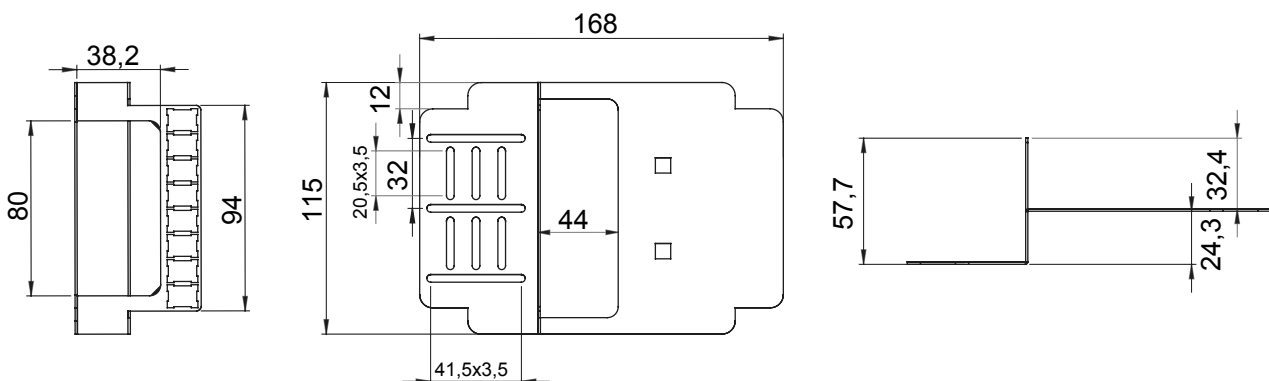

Categoria	STOA - Scatola Terminazioni Ottiche di Appartamento	Materiale	Metallo
Colore	Bianco	Caratteristiche	Completa di 4 bussole SC/APC
Dimensioni BxHxP (mm)	168x115x58	Installazione	Incasso
Adatto per	Max. 8 bussole SC/APC		

DIMENSIONALE

MARCHI/APPROVAZIONI