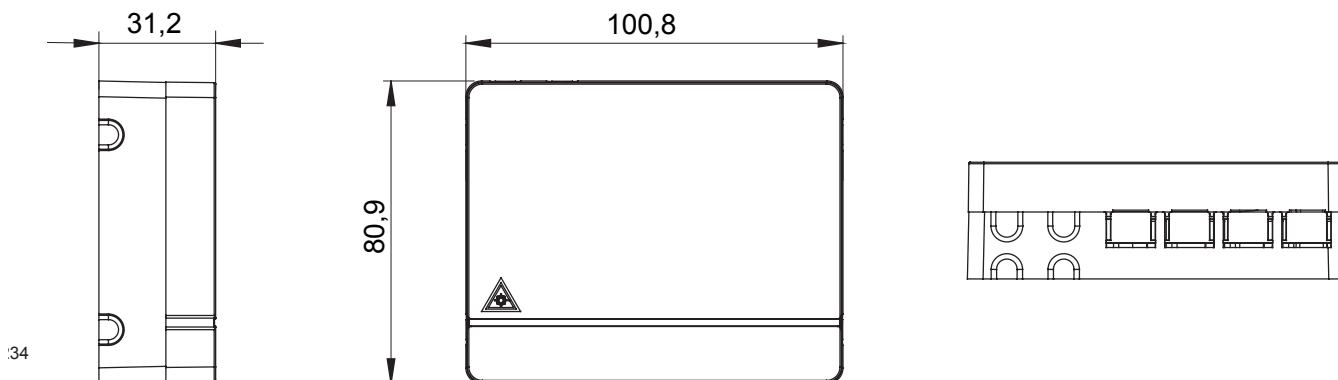

Categoria	STOA - Scatola Terminazioni Ottiche di Appartamento	Materiale	Plastico
Colore	Bianco	Caratteristiche	Completa di 4 bussole SC/APC
Dimensioni BxHxP (mm)	101x85x31	Installazione	A parete/In quadri QDSA

DIMENSIONALE

MARCHI/APPROVAZIONI