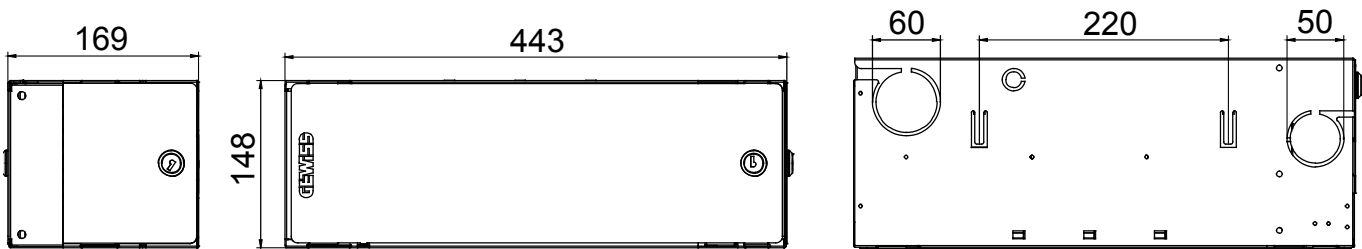

Categoria	CSOE - Cassetto servizi ottici di edificio	Materiale	Metallo
Finitura	Bucciata	Colore	Grigio (RAL 7035)
Caratteristiche	Predisposto per 34 bussole SC/APC	N. fori Ø 22mm	4
N. fori Ø 50mm sfondabili	2	N. fori Ø 60 mm sfondabili	2
N. moduli	5	Dimensioni BxHxP (mm)	445x151x173
Installazione	A parete/In quadri e armadi 19"	Unità di cablaggio	4 U

DIMENSIONALE

MARCHI/APPROVAZIONI