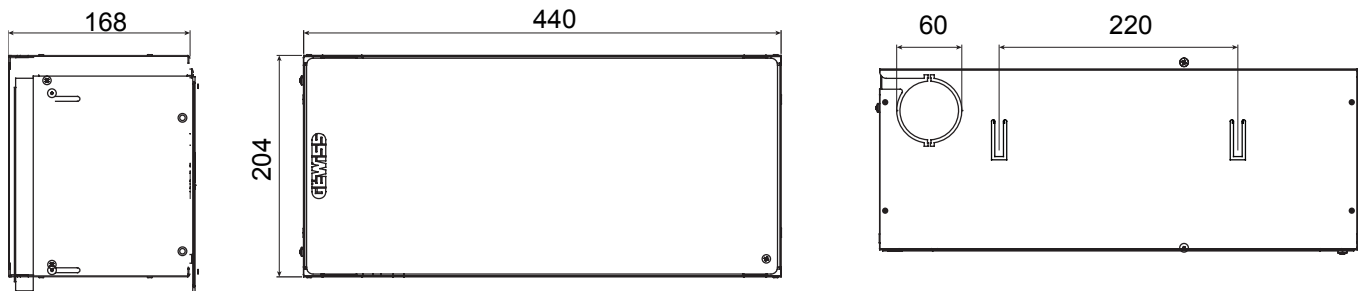

Categoria	CORC - Cassetto Ottico Ricchezza cavi	Materiale	Metallo
Finitura	Bucciata	Colore	Grigio (RAL 7035)
N. fori Ø 60 mm sfondabili	2	Dimensioni BxHxP (mm)	440x204x168
Installazione	A parete/In quadri e armadi 19"	Unità di cablaggio	5 U

### DIMENSIONALE