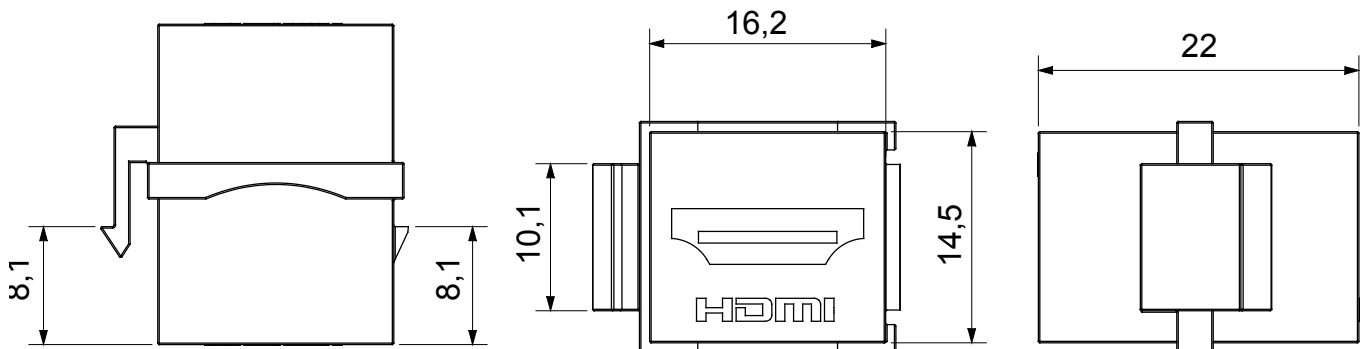

Sistema completo per la connessione e la distribuzione di reti LAN in ambito residenziale e terziario. La gamma comprende soluzioni per la fibra ottica, quadri da parete, armadi da pavimento e prodotti per il cablaggio in rame. Per cablare reti in rame, Data Center propone connettori RJ45 e accoppiatori HDMI e USB adatti per le serie civili Gewiss, cordini di permutazione e cavi UTP e FTP, offrendo flessibilità installativa e semplicità di cablaggio.

Categoria	Presenza dati	Descrizione	Accoppiatore HDMI
Tipo	Femmina/Femmina	Compatibile	Keystone Jack
Materiale	Tecnopolimero	Codice Electrocod	3722

DIMENSIONALE

MARCHI/APPROVAZIONI