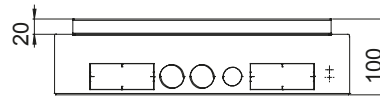

Le scatole elettriche da incasso e da parete di Gewiss rappresentano la soluzione ideale per installazioni versatili e integrate in contesti residenziali e professionali. Caratterizzate da elevata robustezza meccanica, le scatole elettriche da incasso e da parete sono accessoriate con setti separatori, elementi di giunzione e scudi paramalta. Completamente personalizzabili nella capienza, nelle finiture estetiche e nell'equipaggiamento interno, completano la gamma le torrette a scomparsa, compatibili con la serie System e i dispositivi su guida DIN.

Tipologia di installazione

In gettata di calcestruzzo Adatto per torrette

GW24602, GW24612

DIMENSIONALE

MARCHI/APPROVAZIONI