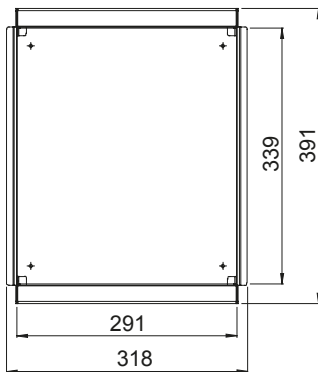

Le scatole elettriche da incasso e da parete di Gewiss rappresentano la soluzione ideale per installazioni versatili e integrate in contesti residenziali e professionali. Caratterizzate da elevata robustezza meccanica, le scatole elettriche da incasso e da parete sono accessoriate con setti separatori, elementi di giunzione e scudi paramalta. Completamente personalizzabili nella capienza, nelle finiture estetiche e nell'equipaggiamento interno, completano la gamma le torrette a scomparsa, compatibili con la serie System e i dispositivi su guida DIN.

Tipologia di installazione

In gettata di calcestruzzo Adatto per torrette

GW24602, GW24612

DIMENSIONALE

MARCHI/APPROVAZIONI