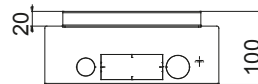

DIMENSIONALE