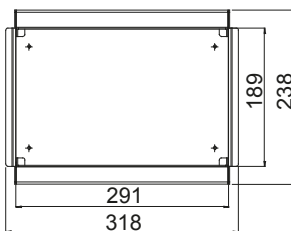

Tipologia di installazione

In gettata di calcestruzzo Adatto per torrette

GW24601, GW24611

## DIMENSIONALE