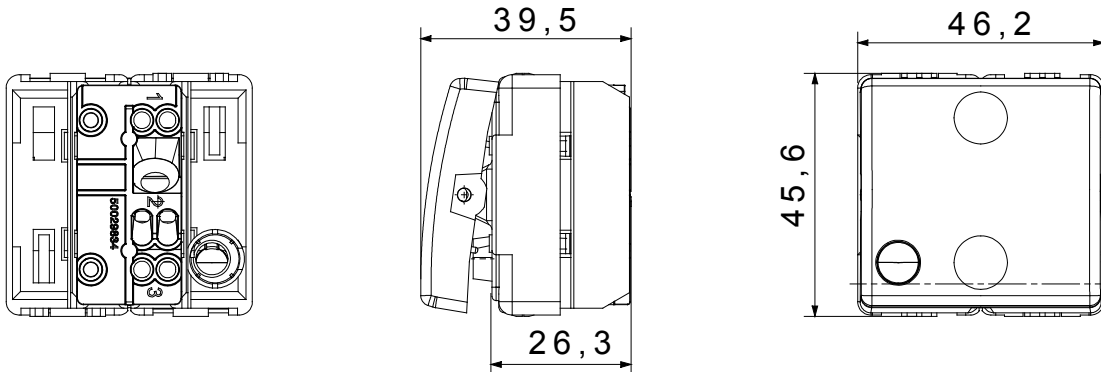

Categoria	Pulsante	Tasto	Con diffusore
Colore	Nero	Descrizione	1P NA - 10 A - illuminabile
Tensione	250 V ac	Norma di riferimento	EN 60669-1
Tenuta alla tensione di prova	2000 V a 50 Hz per 1 minuto	Resistenza di isolamento	> 5 MOhm
Morsetti di cablaggio	A vite	Funzionam. prolungato interrutt. (N. camb. posiz.)	40.000 a In 250 V ac cosφ=0,6
Tenuta morsetti a trazione dei cavi	> 50 N	Capacità serraggio morsetti cavi flessibili (mm ²)	min. 0,75 - max. 2x4
Capacità serraggio morsetti cavi rigidi (mm ²)	min. 0,5 - max. 2x2,5	Termopressione con biglia	125 °C
Resistenza al filo incandescente	850 °C	N. moduli SYSTEM	2
Materiale	Tecnopolimero	Codice Electrocod	0130

DIMENSIONALE

SIMBOLOGIA TECNICA

MARCHI/APPROVAZIONI