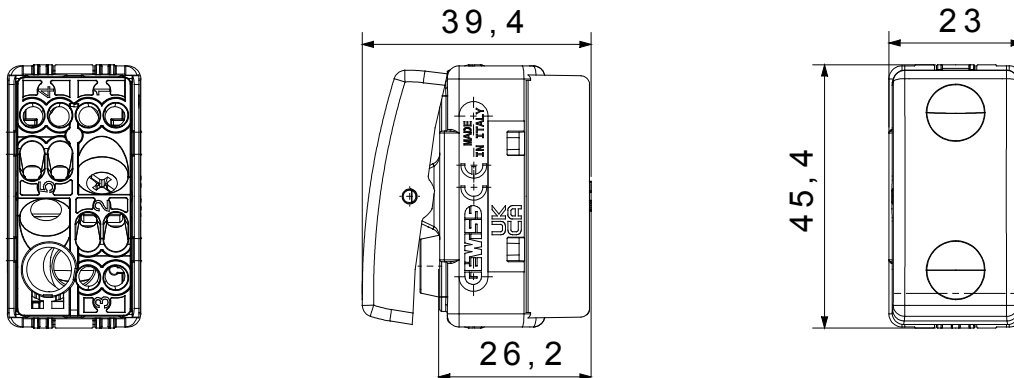

Categoria	Pulsante	Tasto	Con interblocco
Simbolo	SU - GIU'	Colore	Nero
Descrizione	1P NA+NA - 10 A	Tensione	250 V ac
Unità di segnalazione	-	Norma di riferimento	EN 60669-1
Tenuta alla tensione di prova	2000 V a 50 Hz per 1 minuto	Resistenza di isolamento	> 5 MOhm
Morsetti di cablaggio	A vite	Funzionam. prolungato interrutt. (N. camb. posiz.)	40.000 a In 250 V ac cosφ=0,6
Termopressione con biglia	125 °C	Resistenza al filo incandescente	850 °C
Tenuta morsetti a trazione dei cavi	> 50 N	Capacità serraggio morsetti cavi flessibili (mm ²)	min. 0,75 - max. 2x4
Capacità serraggio morsetti cavi rigidi (mm ²)	min. 0,5 - max. 2x2,5	N. moduli SYSTEM	1
Materiale	Tecnopolimero	Codice Electrocod	0130

DIMENSIONALE

SIMBOLOGIA TECNICA

MARCHI/APPROVAZIONI