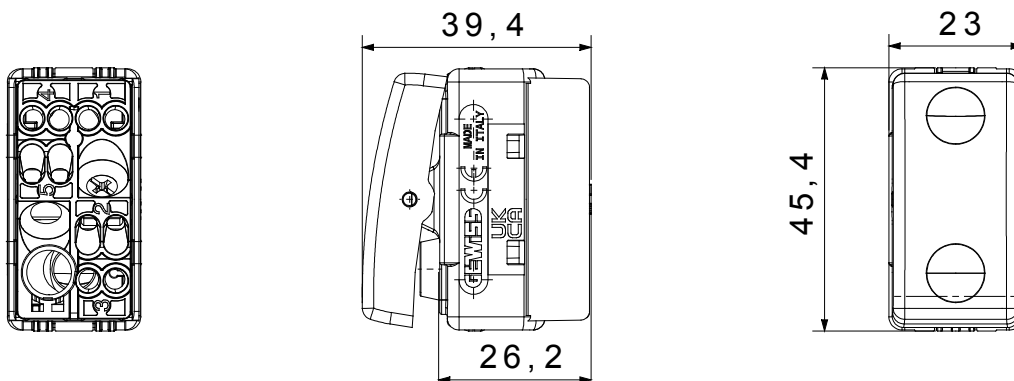

Categoria	Pulsante	Tasto	Con interblocco
Simbolo	Doppi cerchi	Colore	Nero
Descrizione	1P NA+NA - 10 A	Tensione	250 V ac
Unità di segnalazione	-	Norma di riferimento	EN 60669-1
Tenuta alla tensione di prova	2000 V a 50 Hz per 1 minuto	Resistenza di isolamento	> 5 MOhm
Morsetti di cablaggio	A vite	Funzionam. prolungato interrut. (N. camb. posiz.)	40.000 a In 250 V ac cosφ=0,6
Termopressione con biglia	125 °C	Resistenza al filo incandescente	850 °C
Tenuta morsetti a trazione dei cavi	> 50 N	Capacità serraggio morsetti cavi flessibili (mm ²)	min. 0,75 - max. 2x4
Capacità serraggio morsetti cavi rigidi (mm ²)	min. 0,5 - max. 2x2,5	N. moduli SYSTEM	1
Materiale	Tecnopolimero	Codice Electrocod	0130

DIMENSIONALE

SIMBOLOGIA TECNICA

MARCHI/APPROVAZIONI