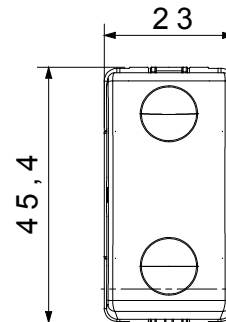

Categoria	Pulsante	Tasto	Con simbolo
Simbolo	Chiave	Colore	Nero
Descrizione	1P NA - 10 A	Tensione	250 V ac
Unità di segnalazione	-	Norma di riferimento	EN 60669-1
Tenuta alla tensione di prova	2000 V a 50 Hz per 1 minuto	Resistenza di isolamento	> 5 MOhm
Morsetti di cablaggio	A vite	Funzionam. prolungato interrutt. (N. camb. posiz.)	40.000 a In 250 V ac cosφ=0,6
Termopressione con biglia	125 °C	Resistenza al filo incandescente	850 °C
Tenuta morsetti a trazione dei cavi	> 50 N	Capacità serraggio morsetti cavi flessibili (mm <sup>2</sup> )	min. 0,75 - max. 2x4
Capacità serraggio morsetti cavi rigidi (mm <sup>2</sup> )	min. 0,5 - max. 2x2,5	N. moduli SYSTEM	1
Materiale	Tecnopolimero	Codice Electrocod	0130

### DIMENSIONALE