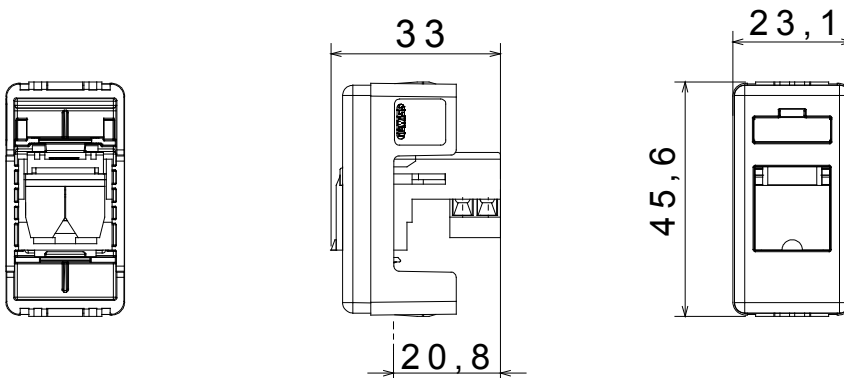

Categoria	Prese dati e audio-video	Descrizione	RJ11
Colore	Nero	Standard	-
Cavi tipo	Doppino Twistato	Connessione	Morsetti a vite
N. moduli SYSTEM	1	Materiale	Tecnopolimero
Codice Electrocod	3722		

DIMENSIONALE