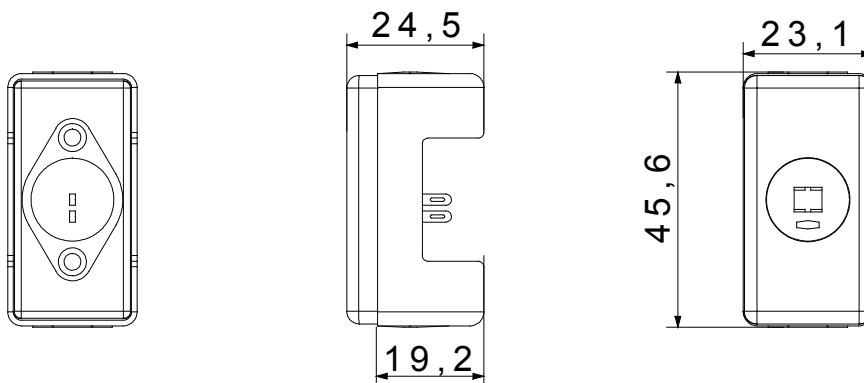

I dispositivi modulari System offrono la possibilità di creare infinite combinazioni frutti-placche, grazie ad una gamma completa in grado di soddisfare ogni esigenza estetica, funzionale ed installativa. Colore e finitura: nero satinato, elegante e di classe. Ideali per soluzioni da incasso (per scatole rettangolari o quadrate), da parete e per applicazioni speciali. La linea comprende comandi, prese, protezioni, segnalatori, connettori e dispositivi per il controllo, la sicurezza e il comfort dell'abitazione.

| Categoria | Prese per circuiti ausiliari | Descrizione | Per altoparlante |
|--|------------------------------|--|---------------------------------------|
| Per spinotti | - | Interasse | 0 mm |
| Termopressione con biglia | - | Resistenza al filo incandescente | 0 °C |
| Capacità serraggio morsetti cavi flessibili (mm ²) | - | Capacità serraggio morsetti cavi rigidi (mm ²) | - |
| Colore | Nero | N. moduli SYSTEM | 1 |
| Fissaggio cavo | A vite | Struttura | Corpo metallico in pressofusione zama |
| Materiale | Tecnopolimero | Codice Electrocod | 0131 |

DIMENSIONALE

SIMBOLOGIA TECNICA

MARCHI/APPROVAZIONI