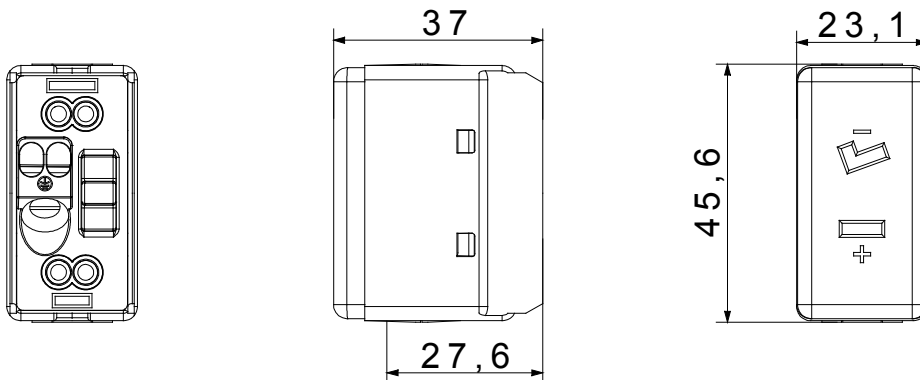

Categoria	Prese per circuiti ausiliari	Descrizione	2P - 6 A - 24 V polarizzata
Per spinotti	Piatti	Interasse	12.4 mm
Termopressione con biglia	125 °C	Resistenza al filo incandescente	0 °C
Capacità serraggio morsetti cavi flessibili (mm <sup>2</sup> )	min. 0,75 - max. 2x4	Capacità serraggio morsetti cavi rigidi (mm <sup>2</sup> )	min. 0,5 - max. 2x2,5
Colore	Nero	N. moduli SYSTEM	1
Fissaggio cavo	A vite	Struttura	Corpo metallico in pressofusione zama
Materiale	Tecnopolimero	Codice Electrocod	0131

### DIMENSIONALE