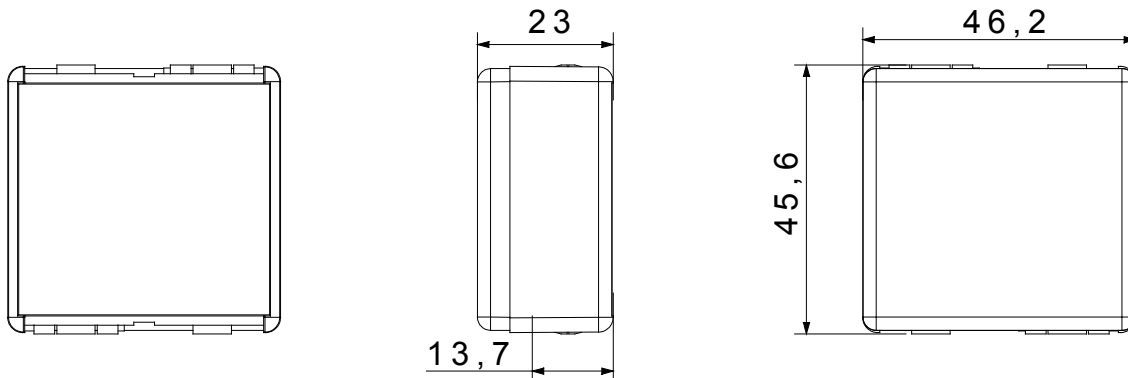

Categoria	Copriforo	Colore	Nero
Descrizione	2 posti	Norma di riferimento	EN 60669-1
Termopressione con biglia	125 °C	Resistenza al filo incandescente	850 °C
N. moduli SYSTEM	2	Materiale	Tecnopolimero
Codice Electrocod	0100		

### DIMENSIONALE