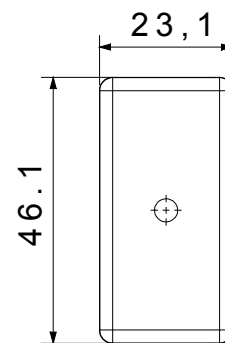

Categoria	Copriforo con uscita cavi	Colore	Nero
Descrizione	1 posto con uscita per cavo Ø 4 e Ø 8 mm	Norma di riferimento	EN 60669-1
Termopressione con biglia	125 °C	Resistenza al filo incandescente	850 °C
N. moduli SYSTEM	1	Materiale	Tecnopolimero
Codice Electrocod	0100		

DIMENSIONALE

SIMBOLOGIA TECNICA

MARCHI/APPROVAZIONI