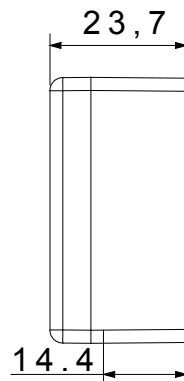

Categoria	Copriforo con uscita cavi	Colore	Nero
Descrizione	1 posto con uscita per cavo Ø 4 e Ø 8 mm	Norma di riferimento	EN 60669-1
Termopressione con biglia	125 °C	Resistenza al filo incandescente	850 °C
N. moduli SYSTEM	1	Materiale	Tecnopolimero
Codice Electrocod	0100		

DIMENSIONALE

SIMBOLOGIA TECNICA

MARCHI/APPROVAZIONI