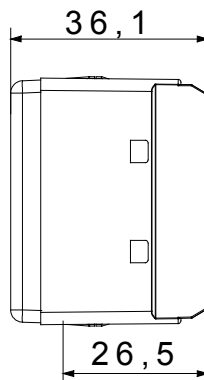

Diffusore tipo	Piano	Diffusore colore	Azzurro
Tensione lampada	12-24 V ac/dc	Norma di riferimento	EN 62094-1
Colore	Bianco	N. moduli SYSTEM	1
Codice Electrocod	0132		

DIMENSIONALE

MARCHI/APPROVAZIONI