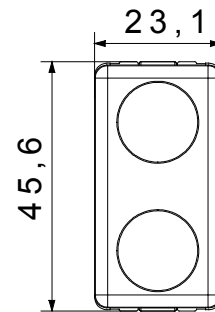

Diffusore tipo	Piano	Diffusore colore	Azzurro
Tensione lampada	12-24 V ac/dc	Norma di riferimento	EN 62094-1
Colore	Bianco	N. moduli SYSTEM	1
Codice Electrocod	0132		

DIMENSIONALE

MARCHI/APPROVAZIONI