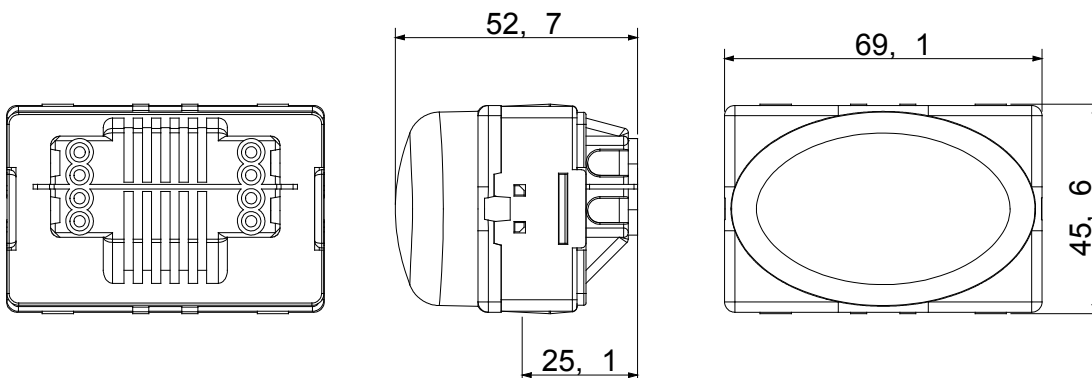

I dispositivi modulari System offrono la possibilità di creare infinite combinazioni frutti-placche, grazie ad una gamma completa in grado di soddisfare ogni esigenza estetica, funzionale ed installativa. Colore e finitura: bianco lucido, luminoso e versatile. Ideali per soluzioni da incasso (per scatole rettangolari o quadrate), da parete e per applicazioni speciali. La linea comprende comandi, prese, protezioni, segnalatori, connettori e dispositivi per il controllo, la sicurezza e il comfort dell'abitazione.

Diffusore colore	Opale	Attacco per lampada	Siluro S6x36 mm
N. moduli SYSTEM	3	Categoria	Serie System
Tipologia	Segnalazione	Colore	Bianco
Descrizione	Lampada segnapasso sporgente	Morsetti di cablaggio	A vite
Norma di riferimento	EN 62094-1		

DIMENSIONALE

MARCHI/APPROVAZIONI