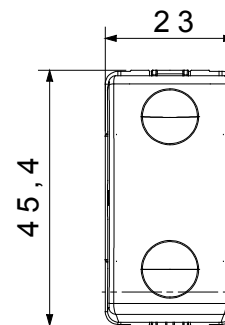

Categoria	Pulsante	Tasto	Neutro
Simbolo	Cerchio	Colore	Bianco
Descrizione	1P NC - 10 A	Tensione	250 V ac
Unità di segnalazione	-	Norma di riferimento	EN 60669-1
Tenuta alla tensione di prova	2000 V a 50 Hz per 1 minuto	Resistenza di isolamento	> 5 MOhm
Morsetti di cablaggio	A vite	Funzionam. prolungato interrut. (N. camb. posiz.)	40.000 a In 250 V ac cosφ=0,6
Termopressione con biglia	125 °C	Resistenza al filo incandescente	850 °C
Tenuta morsetti a trazione dei cavi	> 50 N	Capacità serraggio morsetti cavi flessibili (mm ²)	min. 0,75 - max. 2x4
Capacità serraggio morsetti cavi rigidi (mm ²)	min. 0,5 - max. 2x2,5	N. moduli SYSTEM	1
Materiale	Tecnopolimero	Codice Electrocod	0130

DIMENSIONALE

SIMBOLOGIA TECNICA

850 °C

MARCHI/APPROVAZIONI