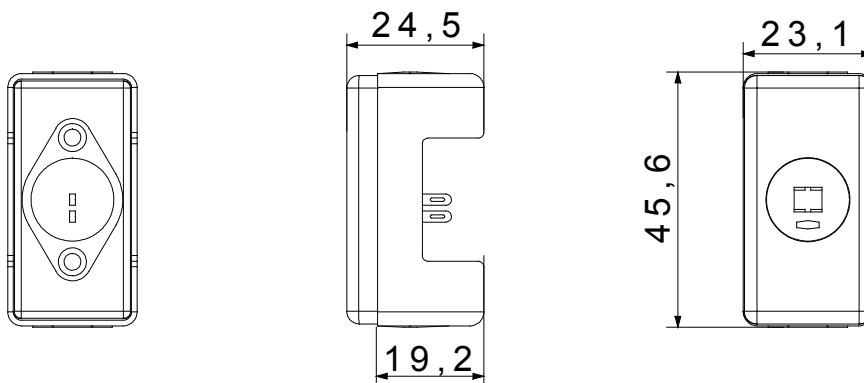

I dispositivi modulari System offrono la possibilità di creare infinite combinazioni frutti-placche, grazie ad una gamma completa in grado di soddisfare ogni esigenza estetica, funzionale ed installativa. Colore e finitura: bianco lucido, luminoso e versatile. Ideali per soluzioni da incasso (per scatole rettangolari o quadrate), da parete e per applicazioni speciali. La linea comprende comandi, prese, protezioni, segnalatori, connettori e dispositivi per il controllo, la sicurezza e il comfort dell'abitazione.

Categoria	Prese per circuiti ausiliari	Descrizione	Per altoparlante
Per spinotti	-	Interasse	0 mm
Termopressione con biglia	-	Resistenza al filo incandescente	0 °C
Capacità serraggio morsetti cavi flessibili (mm ²)	-	Capacità serraggio morsetti cavi rigidi (mm ²)	-
Colore	Bianco	N. moduli SYSTEM	1
Fissaggio cavo	A saldare	Materiale	Tecnopolimero
Codice Electrocod	3720		

DIMENSIONALE

SIMBOLOGIA TECNICA

MARCHI/APPROVAZIONI