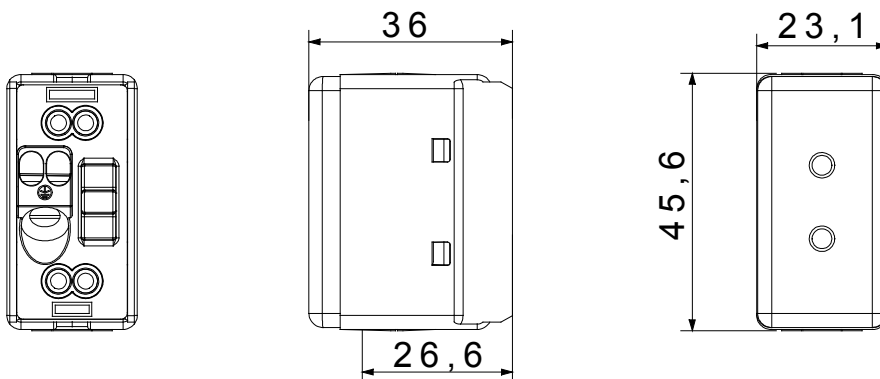

I dispositivi modulari System offrono la possibilità di creare infinite combinazioni frutti-placche, grazie ad una gamma completa in grado di soddisfare ogni esigenza estetica, funzionale ed installativa. Colore e finitura: bianco lucido, luminoso e versatile. Ideali per soluzioni da incasso (per scatole rettangolari o quadrate), da parete e per applicazioni speciali. La linea comprende comandi, prese, protezioni, segnalatori, connettori e dispositivi per il controllo, la sicurezza e il comfort dell'abitazione.

Categoria	Prese per circuiti ausiliari	Descrizione	2P - 6 A - 24 V
Per spinotti	Ø 3 mm	Interasse	12.4 mm
Termopressione con biglia	125 °C	Capacità serraggio morsetti cavi flessibili (mm <sup>2</sup> )	min. 0,75 - max. 2x4
Capacità serraggio morsetti cavi rigidi (mm <sup>2</sup> )	min. 0,5 - max. 2x2,5	Colore	Bianco
N. moduli SYSTEM	1	Fissaggio cavo	A vite
Materiale	Tecnopolimero	Codice Electrocod	0131

### DIMENSIONALE