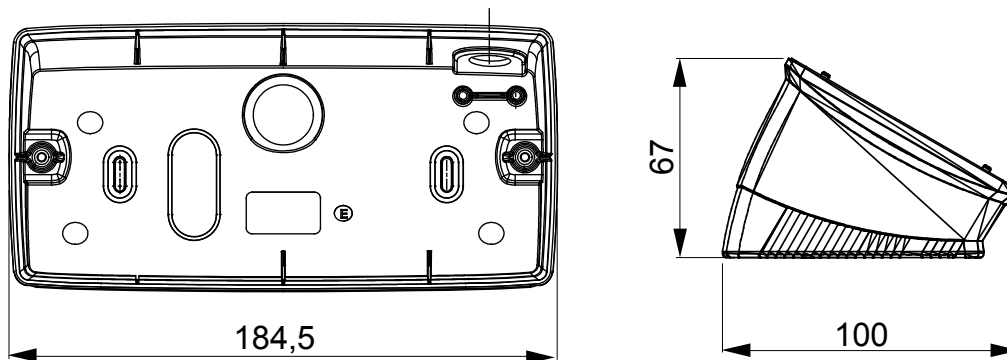

Gamma di plance da tavolo, scatole da parete e contenitori autoportanti vuoti da parete, adatte per l'alloggiamento dei dispositivi modulari ChorusSmart. Le plance e le scatole da parete, disponibili nei colori bianco e nero, vanno completate con supporto ChorusSmart e placche One. I contenitori autoportanti, disponibili nel colore grigio RAL 7035, si caratterizzano nelle versioni con grado di protezione IP40 e IP55: entrambi sono provvisti di pretranciati sfondabili, inoltre la versione stagna è fornita di portella con membrana trasparente anti-UV. Scatole e contenitori autoportanti sono predisposti per il fissaggio del morsetto di terra.

Descrizione	6 posti	Colore	Bianco satinato
Supporto	GW16806	Adatta per placche	ONE
Coppia serraggio viti	0.8 NM	Dim. esterne BxHxP (mm)	181x90x69
Glow wire test	650 °C	Termopressione con biglia	70 °C
Norma di riferimento	EN 60670-1	Codice Electrocod	0122

### DIMENSIONALE