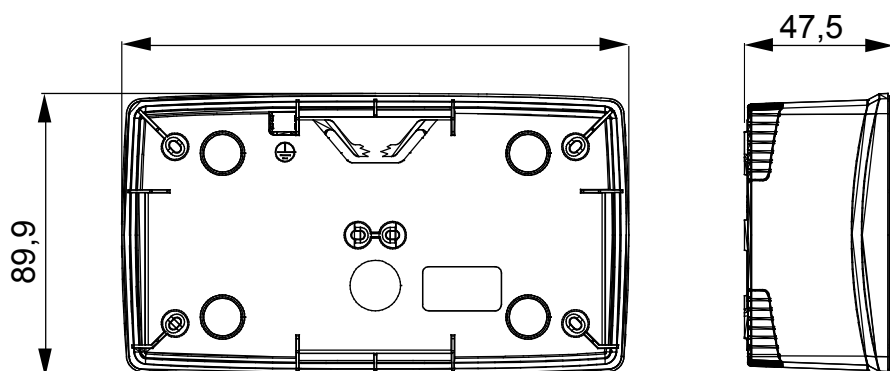

Gamma di plance da tavolo, scatole da parete e contenitori autoportanti vuoti da parete, adatte per l'alloggiamento dei dispositivi modulari ChorusSmart. Le plance e le scatole da parete, disponibili nei colori bianco e nero, vanno completate con supporto ChorusSmart e placche One. I contenitori autoportanti, disponibili nel colore grigio RAL 7035, si caratterizzano nelle versioni con grado di protezione IP40 e IP55: entrambi sono provvisti di pretranciati sfondabili, inoltre la versione stagna è fornita di portella con membrana trasparente anti-UV. Scatole e contenitori autoportanti sono predisposti per il fissaggio del morsetto di terra.

Descrizione	2+2 posti	Tipo	Orizzontale
Colore	Nero satinato	Caratteristiche	Halogen free
Supporto	GW16822	Adatta per placche	ONE International
Coppia serraggio viti	0.8 NM	Dim. esterne BxHxP (mm)	161x90x46
Glow wire test	650 °C	Termopressione con biglia	70 °C
Norma di riferimento	EN 60670-1	Temperatura di installazione	-5 +60 °C
Codice Electrocod	0110		

DIMENSIONALE

SIMBOLOGIA TECNICA

GWT

650 °C

70 °C

INSTALLAZIONE

min

max