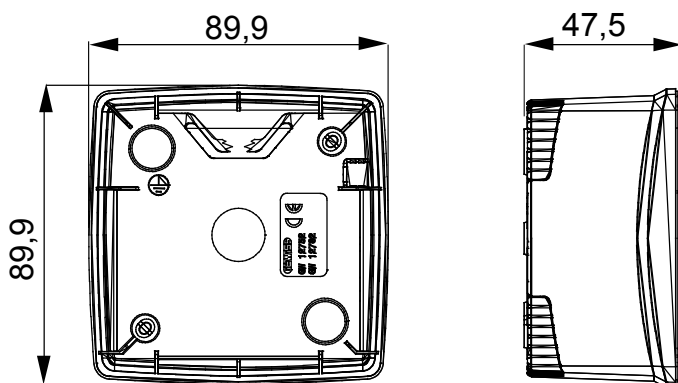

Gamma di plance da tavolo, scatole da parete e contenitori autoportanti vuoti da parete, adatte per l'alloggiamento dei dispositivi modulari ChorusSmart. Le plance e le scatole da parete, disponibili nei colori bianco e nero, vanno completate con supporto ChorusSmart e placche One. I contenitori autoportanti, disponibili nel colore grigio RAL 7035, si caratterizzano nelle versioni con grado di protezione IP40 e IP55: entrambi sono provvisti di pretranciati sfondabili, inoltre la versione stagna è fornita di portella con membrana trasparente anti-UV. Scatole e contenitori autoportanti sono predisposti per il fissaggio del morsetto di terra.

Descrizione	2 posti	Colore	Nero satinato
Caratteristiche	Halogen free	Supporto	GW16822
Adatta per placche	ONE International	Coppia serraggio viti	0.8 NM
Dim. esterne BxHxP (mm)	90x90x46	Glow wire test	650 °C
Termopressione con biglia	70 °C	Norma di riferimento	EN 60670-1
Temperatura di installazione	-5 +60 °C	Codice Electrocod	0110

### DIMENSIONALE

### SIMBOLOGIA TECNICA

**GWT**

650 °C

INSTALLAZIONE