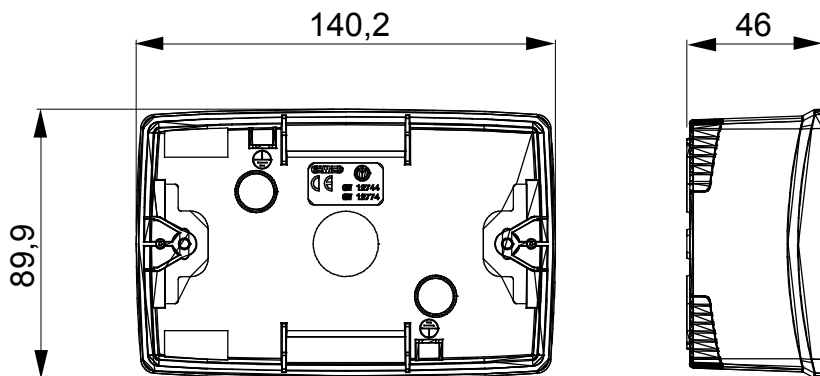

Gamma di plance da tavolo, scatole da parete e contenitori autoportanti vuoti da parete, adatte per l'alloggiamento dei dispositivi modulari ChorusSmart. Le plance e le scatole da parete, disponibili nei colori bianco e nero, vanno completate con supporto ChorusSmart e placche One. I contenitori autoportanti, disponibili nel colore grigio RAL 7035, si caratterizzano nelle versioni con grado di protezione IP40 e IP55: entrambi sono provvisti di pretranciati sfondabili, inoltre la versione stagna è fornita di portella con membrana trasparente anti-UV. Scatole e contenitori autoportanti sono predisposti per il fissaggio del morsetto di terra.

Descrizione	4 posti	Colore	Nero satinato
Caratteristiche	Halogen free	Supporto	GW16804
Adatta per placche	ONE	Coppia serraggio viti	0.8 NM
Dim. esterne BxHxP (mm)	140x90x46	Glow wire test	650 °C
Termopressione con biglia	70 °C	Norma di riferimento	EN 60670-1
Temperatura di installazione	-5 +60 °C	Codice Electrocod	0212

DIMENSIONALE

SIMBOLOGIA TECNICA

GWT

650 °C

INSTALLAZIONE

MARCHI/APPROVAZIONI