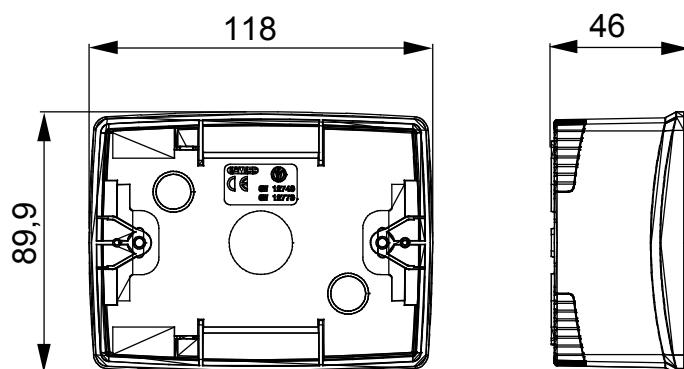

Gamma di plance da tavolo, scatole da parete e contenitori autoportanti vuoti da parete, adatte per l'alloggiamento dei dispositivi modulari ChorusSmart. Le plance e le scatole da parete, disponibili nei colori bianco e nero, vanno completate con supporto ChorusSmart e placche One. I contenitori autoportanti, disponibili nel colore grigio RAL 7035, si caratterizzano nelle versioni con grado di protezione IP40 e IP55: entrambi sono provvisti di pretranciati sfondabili, inoltre la versione stagna è fornita di portella con membrana trasparente anti-UV. Scatole e contenitori autoportanti sono predisposti per il fissaggio del morsetto di terra.

Descrizione	3 posti	Colore	Nero satinato
Caratteristiche	Halogen free	Supporto	GW16803
Adatta per placche	ONE	Coppia serraggio viti	0.8 NM
Dim. esterne BxHxP (mm)	118x90x46	Glow wire test	650 °C
Termopressione con biglia	70 °C	Norma di riferimento	EN 60670-1
Temperatura di installazione	-5 +60 °C	Codice Electrocod	0212

DIMENSIONALE

SIMBOLOGIA TECNICA

GWT

650 °C

INSTALLAZIONE

MARCHI/APPROVAZIONI