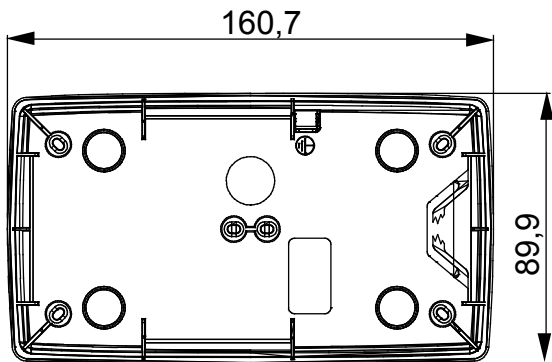

Gamma di plance da tavolo, scatole da parete e contenitori autoportanti vuoti da parete, adatte per l'alloggiamento dei dispositivi modulari ChorusSmart. Le plance e le scatole da parete, disponibili nei colori bianco e nero, vanno completate con supporto ChorusSmart e placche One. I contenitori autoportanti, disponibili nel colore grigio RAL 7035, si caratterizzano nelle versioni con grado di protezione IP40 e IP55: entrambi sono provvisti di pretranciati sfondabili, inoltre la versione stagna è fornita di portella con membrana trasparente anti-UV. Scatole e contenitori autoportanti sono predisposti per il fissaggio del morsetto di terra.

Descrizione	2+2 posti	Tipo	Verticale
Colore	Bianco satinato	Caratteristiche	Halogen free
Supporto	GW16822	Adatta per placche	ONE International
Coppia serraggio viti	0.8 NM	Dim. esterne BxHxP (mm)	90x161x46
Glow wire test	650 °C	Termopressione con biglia	70 °C
Norma di riferimento	EN 60670-1	Temperatura di installazione	-5 +60 °C
Codice Electrocod	0110		

### DIMENSIONALE

### SIMBOLOGIA TECNICA

**GWT**

650 °C

INSTALLAZIONE