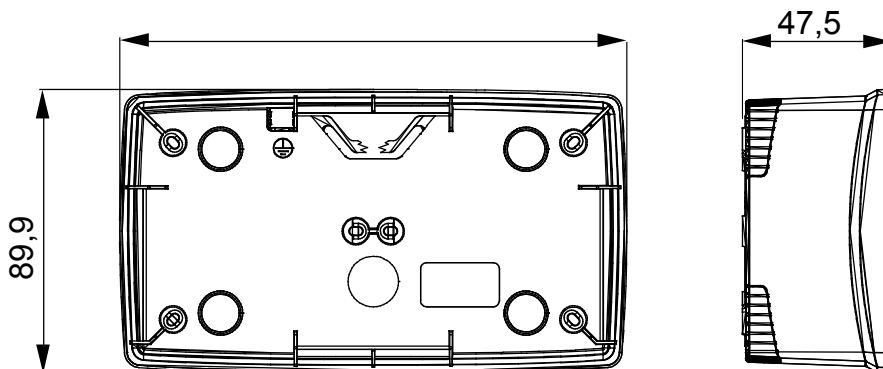

Gamma di plance da tavolo, scatole da parete e contenitori autoportanti vuoti da parete, adatte per l'alloggiamento dei dispositivi modulari ChorusSmart. Le plance e le scatole da parete, disponibili nei colori bianco e nero, vanno completate con supporto ChorusSmart e placche One. I contenitori autoportanti, disponibili nel colore grigio RAL 7035, si caratterizzano nelle versioni con grado di protezione IP40 e IP55: entrambi sono provvisti di pretranciati sfondabili, inoltre la versione stagna è fornita di portella con membrana trasparente anti-UV. Scatole e contenitori autoportanti sono predisposti per il fissaggio del morsetto di terra.

Descrizione	2+2 posti	Tipo	Orizzontale
Colore	Bianco satinato	Caratteristiche	Halogen free
Supporto	GW16822	Adatta per placche	ONE International
Coppia serraggio viti	0.8 NM	Dim. esterne BxHxP (mm)	161x90x46
Glow wire test	650 °C	Termopressione con biglia	70 °C
Norma di riferimento	EN 60670-1	Temperatura di installazione	-5 +60 °C
Codice Electrocod	0110		

DIMENSIONALE

SIMBOLOGIA TECNICA

GWT

650 °C

INSTALLAZIONE

MARCHI/APPROVAZIONI