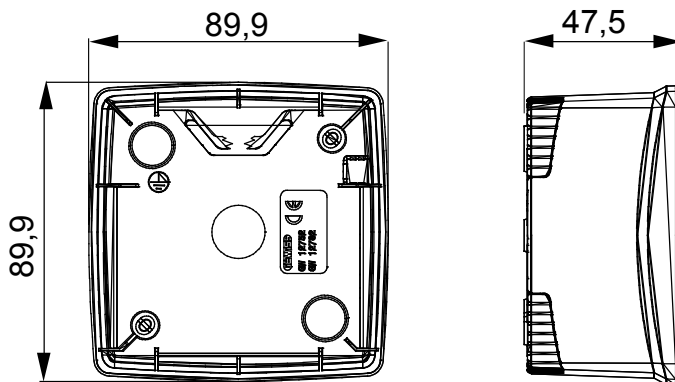

Gamma di plance da tavolo, scatole da parete e contenitori autoportanti vuoti da parete, adatte per l'alloggiamento dei dispositivi modulari ChorusSmart. Le plance e le scatole da parete, disponibili nei colori bianco e nero, vanno completate con supporto ChorusSmart e placche One. I contenitori autoportanti, disponibili nel colore grigio RAL 7035, si caratterizzano nelle versioni con grado di protezione IP40 e IP55: entrambi sono provvisti di pretranciati sfondabili, inoltre la versione stagna è fornita di portella con membrana trasparente anti-UV. Scatole e contenitori autoportanti sono predisposti per il fissaggio del morsetto di terra.

Descrizione	2 posti	Colore	Bianco satinato
Caratteristiche	Halogen free	Supporto	GW16822
Adatta per placche	ONE International	Coppia serraggio viti	0.8 NM
Dim. esterne BxHxP (mm)	90x90x46	Glow wire test	650 °C
Termopressione con biglia	70 °C	Norma di riferimento	EN 60670-1
Temperatura di installazione	-5 +60 °C	Codice Electrocod	0110

DIMENSIONALE

SIMBOLOGIA TECNICA

GWT

650 °C

INSTALLAZIONE

MARCHI/APPROVAZIONI