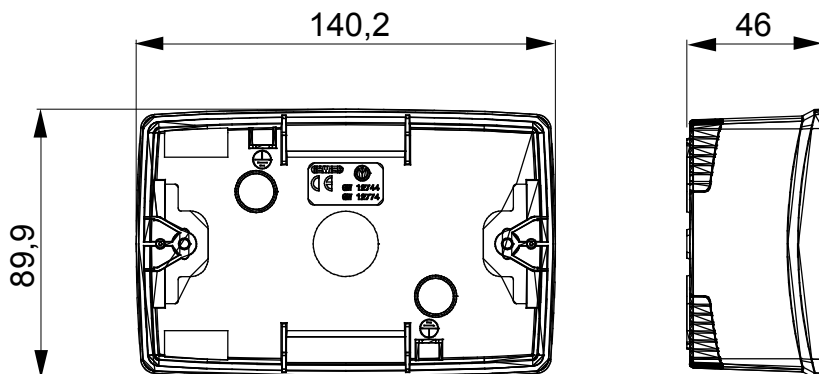

Gamma di plance da tavolo, scatole da parete e contenitori autoportanti vuoti da parete, adatte per l'alloggiamento dei dispositivi modulari ChorusSmart. Le plance e le scatole da parete, disponibili nei colori bianco e nero, vanno completate con supporto ChorusSmart e placche One. I contenitori autoportanti, disponibili nel colore grigio RAL 7035, si caratterizzano nelle versioni con grado di protezione IP40 e IP55: entrambi sono provvisti di pretranciati sfondabili, inoltre la versione stagna è fornita di portella con membrana trasparente anti-UV. Scatole e contenitori autoportanti sono predisposti per il fissaggio del morsetto di terra.

Descrizione	4 posti	Colore	Bianco satinato
Caratteristiche	Halogen free	Supporto	GW16804
Adatta per placche	ONE	Coppia serraggio viti	0.8 NM
Dim. esterne BxHxP (mm)	140x90x46	Glow wire test	650 °C
Termopressione con biglia	70 °C	Norma di riferimento	EN 60670-1
Temperatura di installazione	-5 +60 °C	Codice Electrocod	0212

DIMENSIONALE

SIMBOLOGIA TECNICA

GWT

650 °C

INSTALLAZIONE

MARCHI/APPROVAZIONI