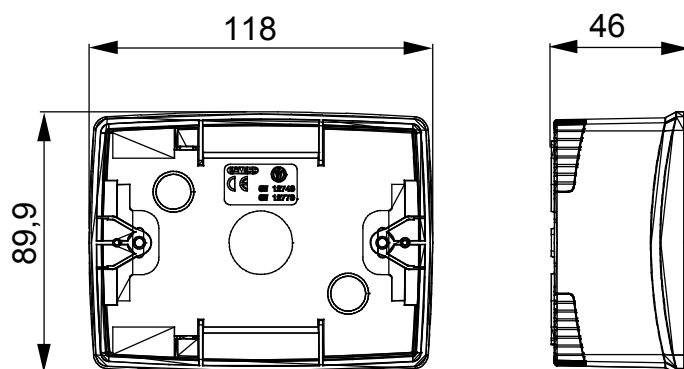

Gamma di plance da tavolo, scatole da parete e contenitori autoportanti vuoti da parete, adatte per l'alloggiamento dei dispositivi modulari ChorusSmart. Le plance e le scatole da parete, disponibili nei colori bianco e nero, vanno completate con supporto ChorusSmart e placche One. I contenitori autoportanti, disponibili nel colore grigio RAL 7035, si caratterizzano nelle versioni con grado di protezione IP40 e IP55: entrambi sono provvisti di pretranciati sfondabili, inoltre la versione stagna è fornita di portella con membrana trasparente anti-UV. Scatole e contenitori autoportanti sono predisposti per il fissaggio del morsetto di terra.

Descrizione	3 posti	Colore	Bianco satinato
Caratteristiche	Halogen free	Supporto	GW16803
Adatta per placche	ONE	Coppia serraggio viti	0.8 NM
Dim. esterne BxHxP (mm)	118x90x46	Glow wire test	650 °C
Termopressione con biglia	70 °C	Norma di riferimento	EN 60670-1
Temperatura di installazione	-5 +60 °C	Codice Electrocod	0212

### DIMENSIONALE

### SIMBOLOGIA TECNICA

**GWT**

650 °C

INSTALLAZIONE