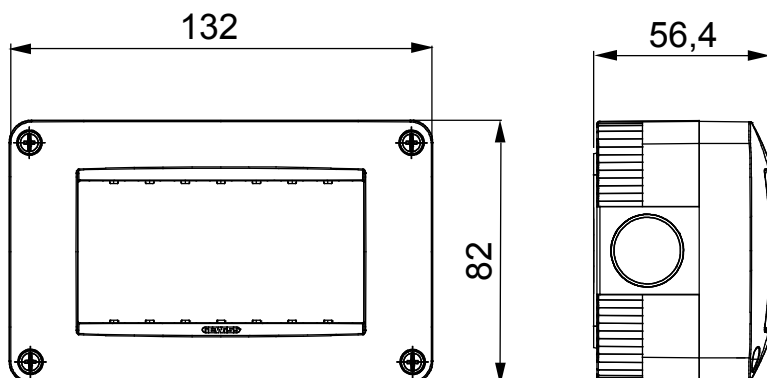

Gamma di plance da tavolo, scatole da parete e contenitori autoportanti vuoti da parete, adatte per l'alloggiamento dei dispositivi modulari ChorusSmart. Le plance e le scatole da parete, disponibili nei colori bianco e nero, vanno completate con supporto ChorusSmart e placche One. I contenitori autoportanti, disponibili nel colore grigio RAL 7035, si caratterizzano nelle versioni con grado di protezione IP40 e IP55: entrambi sono provvisti di pretranciati sfondabili, inoltre la versione stagna è fornita di portella con membrana trasparente anti-UV. Scatole e contenitori autoportanti sono predisposti per il fissaggio del morsetto di terra.

Descrizione	4 posti	Colore	Grigio RAL 7035
N. fori Ø 23 sfondabili	Laterali 8 / Sul fondo 1	Tipo sfondabili	Asportabili con utensile
Grado di protezione	IP40	Classe isolamento	II
Resistenza agli urti	IK07	Viti coperchio	Acciaio resistente alla corrosione
Coppia serraggio viti	0.8 NM	Dim. esterne BxHxP (mm)	132x82x56
Glow wire test	650 °C	Termopressione con biglia	70 °C
Norma di riferimento	EN 60670-1	Temperatura di installazione	-25 +60 °C
Codice Electrocod	0212		

DIMENSIONALE

SIMBOLOGIA TECNICA

IP

IP40

IK

IK07

GWT

650 °C