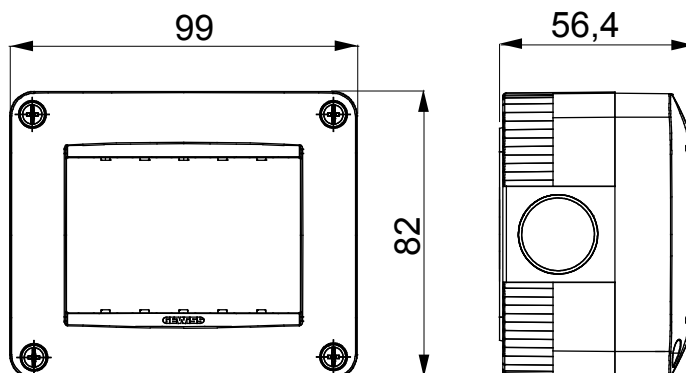

Gamma di plance da tavolo, scatole da parete e contenitori autoportanti vuoti da parete, adatte per l'alloggiamento dei dispositivi modulari ChorusSmart. Le plance e le scatole da parete, disponibili nei colori bianco e nero, vanno completate con supporto ChorusSmart e placche One. I contenitori autoportanti, disponibili nel colore grigio RAL 7035, si caratterizzano nelle versioni con grado di protezione IP40 e IP55: entrambi sono provvisti di pretranciati sfondabili, inoltre la versione stagna è fornita di portella con membrana trasparente anti-UV. Scatole e contenitori autoportanti sono predisposti per il fissaggio del morsetto di terra.

Descrizione	3 posti	Colore	Grigio RAL 7035
N. fori Ø 23 sfondabili	Laterali 3 / Sul fondo 1	N. fori Ø 23 con passacavo	1
Tipo sfondabili	Asportabili con utensile	Grado di protezione	IP40
Classe isolamento	II	Resistenza agli urti	IK07
Viti coperchio	Acciaio resistente alla corrosione	Coppia serraggio viti	0.8 NM
Dim. esterne BxHxP (mm)	99x82x56	Glow wire test	650 °C
Termopressione con biglia	70 °C	Norma di riferimento	EN 60670-1
Temperatura di installazione	-25 +60 °C	Codice Electrocod	0212

DIMENSIONALE

SIMBOLOGIA TECNICA

IP

IP40

IK

IK07

GWT

650 °C