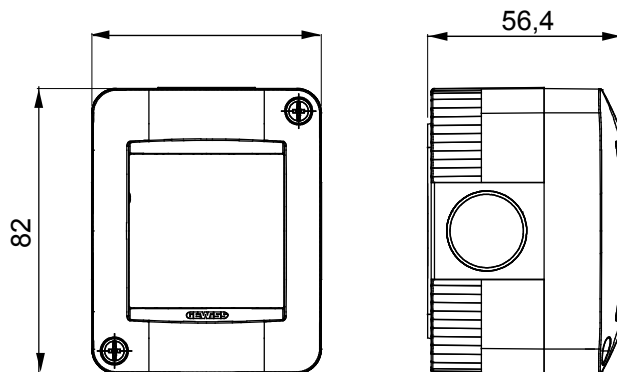

Gamma di plance da tavolo, scatole da parete e contenitori autoportanti vuoti da parete, adatte per l'alloggiamento dei dispositivi modulari ChorusSmart. Le plance e le scatole da parete, disponibili nei colori bianco e nero, vanno completate con supporto ChorusSmart e placche One. I contenitori autoportanti, disponibili nel colore grigio RAL 7035, si caratterizzano nelle versioni con grado di protezione IP40 e IP55: entrambi sono provvisti di pretranciati sfondabili, inoltre la versione stagna è fornita di portella con membrana trasparente anti-UV. Scatole e contenitori autoportanti sono predisposti per il fissaggio del morsetto di terra.

Descrizione	2 posti	Colore	Grigio RAL 7035
N. fori Ø 23 sfondabili	Laterali 3 / Sul fondo 1	N. fori Ø 23 con passacavo	1
Tipo sfondabili	Asportabili con utensile	Grado di protezione	IP40
Classe isolamento	II	Resistenza agli urti	IK07
Viti coperchio	Acciaio resistente alla corrosione	Coppia serraggio viti	0.8 NM
Dim. esterne BxHxP (mm)	66x82x56	Glow wire test	650 °C
Termopressione con biglia	70 °C	Norma di riferimento	EN 60670-1
Temperatura di installazione	-25 +60 °C	Codice Electrocod	0212

### DIMENSIONALE

### SIMBOLOGIA TECNICA

**IP**

IP40

**IK**

IK07

**GWT**

650 °C

70 °C