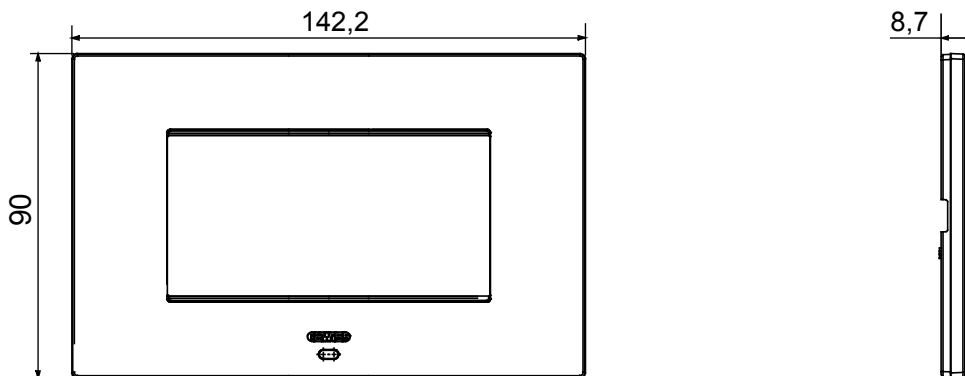

Placca smart utilizzabile con Home Gateway per soluzioni di "SMART HOME CONNESSA". Le placche EGO SMART si integrano con i dispositivi connessi del sistema ChoruSmart, superano la pura funzione estetica e diventano un elemento di interazione con l'utente. Le placche dialogano con gli altri dispositivi connessi e, mediante strisce led perimetrali RGB ed un display grafico, possono comunicare all'utente stati di funzionamento ed eventuali allarmi rilevati dalle funzioni smart che controllano l'abitazione. Le placche EGO SMART ed EGO tradizionali possono essere utilizzate nello stesso impianto grazie alla loro perfetta comunanza estetica.

Colore	Dark sand	Descrizione	4 posti
Per montaggio su supporto	GW16804N	Alimentazione	Mediante uno dei dispositivi connessi predisposti installati al suo interno o mediante unità di alimentazione dedicata GWA1700
Norma di riferimento	2014/35/EU, 2014/30/EU, 2011/65/EU + 2015/863, EN 62368-1, EN 55032, EN 55035, EN IEC 63000	Temperatura di funzionamento	-5 ÷ +45 °C
Umidità relativa (non condensante)	Max 93%	Grado di protezione	IP20
Funzioni	Indicazione all'utente di informazioni/stati dell'impianto mediante messaggi sul display e segnalazioni con le strisce led RGB.	Materiale	Tecnopolimero verniciato
Finitura	Opaca	Glow wire test	650 °C
Termopressione con biglia	70 °C	Famiglia	EGO SMART
Interfaccia utente	La placca è dotata di un display dot-matrix e strisce led RGB		

DIMENSIONALE

SIMBOLOGIA TECNICA

IP

IP20

GWT

650 °C

70 °C

MARCHI/APPROVAZIONI