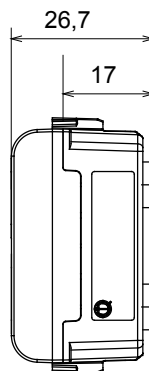

Ampia gamma di apparati di comando, di prese per il prelievo di energia (conformi agli standard nazionali e internazionali), per il prelievo di segnale, per il controllo del clima, per la gestione del comfort, per la segnalazione degli allarmi tecnici, per la gestione dell'illuminazione di emergenza. I dispositivi modulari ChoruSmart sono disponibili in cinque colori, bianco lucido, bianco satinato, natural beige, nero satinato e titanio verniciato e in diverse dimensioni, da 1/2, 1, 2 e 3 moduli. Grazie ai supporti di fissaggio per scatole rettangolari, quadrate e tonde, è possibile creare infinite combinazioni con la gamma delle placche ChoruSmart.

Categoria	Spia di segnalazione	Simbolo	DND+MUR
Colore	Bianco satinato	Colore diffusore	Opale
Norma di riferimento	EN 62094-1	Termopressione con biglia	125 °C
Resistenza al filo incandescente	850 °C	N. moduli	1
Codice Electrocod	0781		

DIMENSIONALE

SIMBOLOGIA TECNICA

MARCHI/APPROVAZIONI