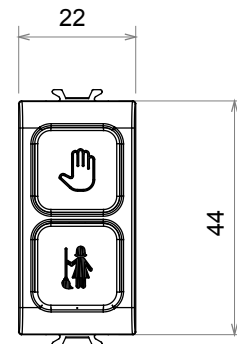

Ampia gamma di apparati di comando, di prese per il prelievo di energia (conformi agli standard nazionali e internazionali), per il prelievo di segnale, per il controllo del clima, per la gestione del comfort, per la segnalazione degli allarmi tecnici, per la gestione dell'illuminazione di emergenza. I dispositivi modulari ChoruSmart sono disponibili in cinque colori, bianco lucido, bianco satinato, natural beige, nero satinato e titanio verniciato e in diverse dimensioni, da 1/2, 1, 2 e 3 moduli. Grazie ai supporti di fissaggio per scatole rettangolari, quadrate e tonde, è possibile creare infinite combinazioni con la gamma delle placche ChoruSmart.

Categoria	Spia di segnalazione	Simbolo	DND+MUR
Colore	Bianco satinato	Colore diffusore	Opale
Norma di riferimento	EN 62094-1	Termopressione con biglia	125 °C
Resistenza al filo incandescente	850 °C	N. moduli	1
Codice Electrocod	0781		

DIMENSIONALE

SIMBOLOGIA TECNICA

MARCHI/APPROVAZIONI