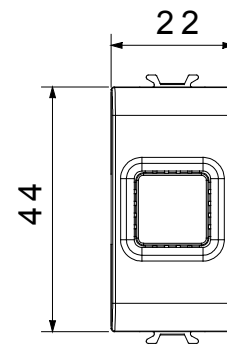

Categoria	Segnalazione acustica	Descrizione	Suoneria
Colore	Bianco satinato	Tensione di alimentazione	12 V ac - 50 Hz
Termopressione con biglia	125 °C	Intensità sonora	80 dB (a 1 m)
Resistenza al filo incandescente	850 °C	Potenza max assorbita	8 VA
N. moduli	1	Morsetti di cablaggio	A vite
Materiale	Tecnopolimero		

DIMENSIONALE

SIMBOLOGIA TECNICA

MARCHI/APPROVAZIONI