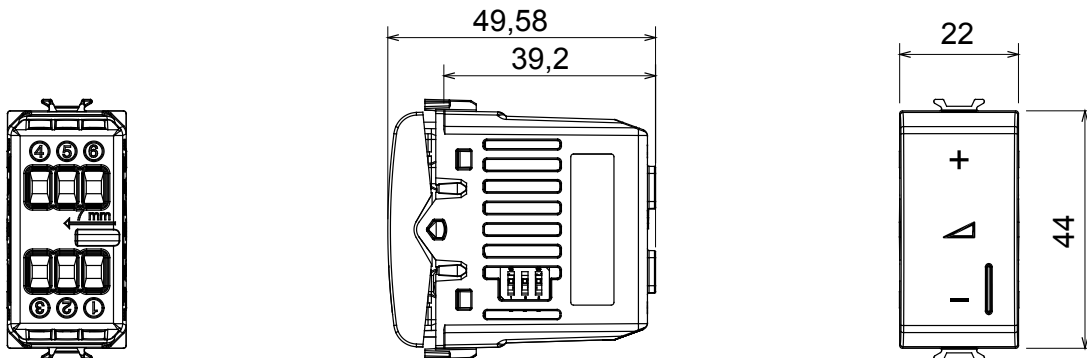

Ampia gamma di apparati di comando, di prese per il prelievo di energia (conformi agli standard nazionali e internazionali), per il prelievo di segnale, per il controllo del clima, per la gestione del comfort, per la segnalazione degli allarmi tecnici, per la gestione dell'illuminazione di emergenza. I dispositivi modulari ChoruSmart sono disponibili in cinque colori, bianco lucido, bianco satinato, natural beige, nero satinato e titanio verniciato e in diverse dimensioni, da 1/2, 1, 2 e 3 moduli. Grazie ai supporti di fissaggio per scatole rettangolari, quadrate e tonde, è possibile creare infinite combinazioni con la gamma delle placche ChoruSmart.

Categoria	Dimmer	Colore	Bianco satinato
Morsetti di cablaggio	A vite	Norma di riferimento	EN 60669-2-1; 2014/35/EU; 2014/30/EU
Tensione di alimentazione	230 V ac - 50/60 Hz	Capacità serraggio morsetti cavi flessibili (mm ²)	Max. 1,5
Capacità serraggio morsetti cavi rigidi (mm ²)	Max. 2,5	N. moduli	1
Lampade incandescenza/alogene 230V	40 ÷ 300W	Lampade LED 230V	5 ÷ 150W (max 10 lampade)
Trasf. avvolgim. con lampade alogene 12Vac	40 ÷ 300W	Trasf. elettr. con lampade LED 12Vac	40 ÷ 300W (max 2 trasf.)
Colore LED	Arancio	Codice Electrocod	0781
Materiale	Tecnopolimero		

DIMENSIONALE

MARCHI/APPROVAZIONI