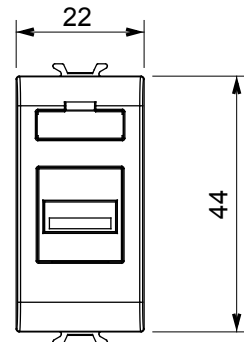

Ampia gamma di apparati di comando, di prese per il prelievo di energia (conformi agli standard nazionali e internazionali), per il prelievo di segnale, per il controllo del clima, per la gestione del comfort, per la segnalazione degli allarmi tecnici, per la gestione dell'illuminazione di emergenza. I dispositivi modulari ChoruSmart sono disponibili in cinque colori, bianco lucido, bianco satinato, natural beige, nero satinato e titanio verniciato e in diverse dimensioni, da 1/2, 1, 2 e 3 moduli. Grazie ai supporti di fissaggio per scatole rettangolari, quadrate e tonde, è possibile creare infinite combinazioni con la gamma delle placche ChoruSmart.

Categoria	Presse	Descrizione	Presse USB
Colore	Bianco satinato	N. moduli	1
Codice Electrocod	3720	Materiale	Tecnopolimero

DIMENSIONALE

MARCHI/APPROVAZIONI