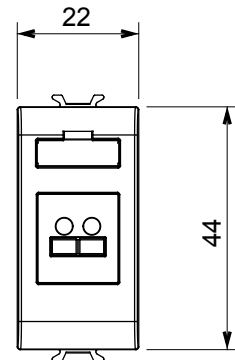

Ampia gamma di apparati di comando, di prese per il prelievo di energia (conformi agli standard nazionali e internazionali), per il prelievo di segnale, per il controllo del clima, per la gestione del comfort, per la segnalazione degli allarmi tecnici, per la gestione dell'illuminazione di emergenza. I dispositivi modulari ChoruSmart sono disponibili in cinque colori, bianco lucido, bianco satinato, natural beige, nero satinato e titanio verniciato e in diverse dimensioni, da 1/2, 1, 2 e 3 moduli. Grazie ai supporti di fissaggio per scatole rettangolari, quadrate e tonde, è possibile creare infinite combinazioni con la gamma delle placche ChoruSmart.

Categoria	Connettore	Descrizione	Presenza diffusione sonora
Colore	Bianco satinato	N. moduli	1
Codice Electrocod	3720	Materiale	Tecnopolimero

DIMENSIONALE

MARCHI/APPROVAZIONI