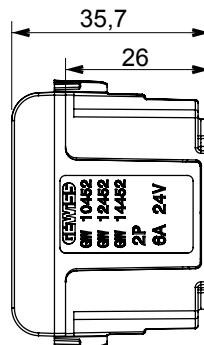

Ampia gamma di apparati di comando, di prese per il prelievo di energia (conformi agli standard nazionali e internazionali), per il prelievo di segnale, per il controllo del clima, per la gestione del comfort, per la segnalazione degli allarmi tecnici, per la gestione dell'illuminazione di emergenza. I dispositivi modulari ChoruSmart sono disponibili in cinque colori, bianco lucido, bianco satinato, natural beige, nero satinato e titanio verniciato e in diverse dimensioni, da 1/2, 1, 2 e 3 moduli. Grazie ai supporti di fissaggio per scatole rettangolari, quadrate e tonde, è possibile creare infinite combinazioni con la gamma delle placche ChoruSmart.

Categoria	Presse SELV	Descrizione	2P - 6 A - 24 V polarizzata
Colore	Bianco satinato	Per spinotti	Piatti
N. moduli	1	Codice Electrocod	0131
Materiale	Tecnopolimero		

DIMENSIONALE

MARCHI/APPROVAZIONI